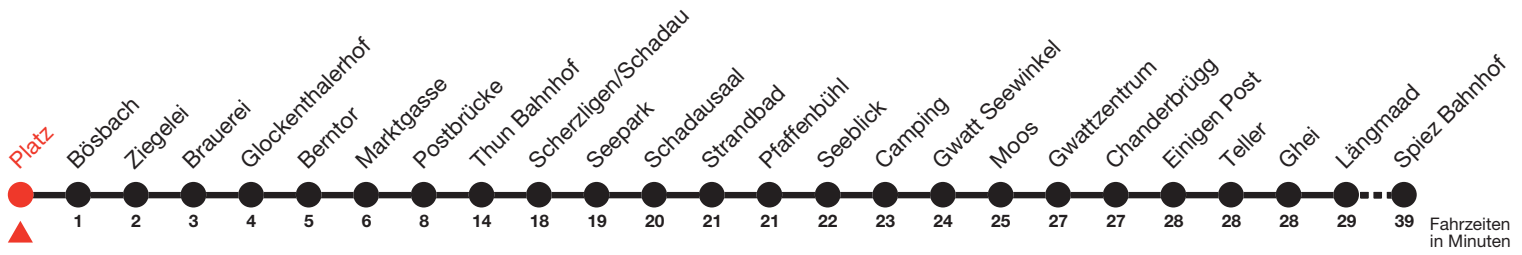

1

Platz → Spiez Bahnhof

Gültig 14.12.2008 - 12.12.2009

Alle Angaben ohne Gewähr.

Uhr	Montag - Freitag							Samstag					Sonntag				
5	44 _a	55 _a						44					44				
6	05 _a	15	25 _a	35 _a	45 _a	55 _a		01 _a	16	31 _a	46		01 _a	16	31 _a	46	
7	05 _a	15	25 _a	35 _a	45	53 _a		01 _a	16	31 _a	46		01 _a	16	31 _a	46	
8	03 _a	13	23 _a	33 _a	43	53 _a		01 _a	14	29 _a	43	53 _a	01 _a	14	29 _a	44	59 _a
9	03 _a	13	23 _a	33 _a	43	53 _a		03 _a	13	23 _a	33 _a	43	53 _a	14	29 _a	44	59 _a
10	03 _a	13	23 _a	33 _a	43	53 _a		03 _a	13	23 _a	33 _a	43	53 _a	14	29 _a	44	59 _a
11	03 _a	13	23 _a	33 _a	43	53 _a		03 _a	13	23 _a	33 _a	43	53 _a	14	29 _a	44	59 _a
12	03 _a	13	23 _a	33 _a	43	53 _a		03 _a	13	23 _a	33 _a	43	53 _a	14	29 _a	44	59 _a
13	03 _a	13	23 _a	33 _a	43	53 _a		03 _a	13	23 _a	33 _a	43	53 _a	14	29 _a	44	59 _a
14	03 _a	13	23 _a	33 _a	43	53 _a		03 _a	13	23 _a	33 _a	43	53 _a	14	29 _a	44	59 _a
15	03 _a	13	23 _a	33 _a	43	53 _a		03 _a	13	23 _a	33 _a	43	53 _a	14	29 _a	44	59 _a
16	03 _a	13	23 _a	33 _a	43	53 _a		03 _a	13	23 _a	33 _a	44	59 _a	14	29 _a	44	59 _a
17	03 _a	13	23 _a	33 _a	43	53 _a		16	31 _a	46			16	31 _a	46		
18	03 _a	13	23 _a	33 _a	43	53 _a		01 _a	16	31 _a	46		01 _a	16	31 _a	46	
19	03 _a	13	33 _a	48				01 _a	16	31 _a	48		01 _a	16	31 _a	48	
20	03 _a	18	33 _a	48				03 _a	18	33 _a	48		03 _a	18	33 _a	48	
21	18	48						18	48				18	48			
22	18	48						18	48				18	48			
23	18 _a	48						18 _a	48				18 _a	48			

a = bis Gwattzentrum

Als Sonntage gelten auch: 1. und 2. Januar, Karfreitag, Ostermontag, Auffahrt, Pfingstmontag, 1. Aug, 25. und 26. Dez